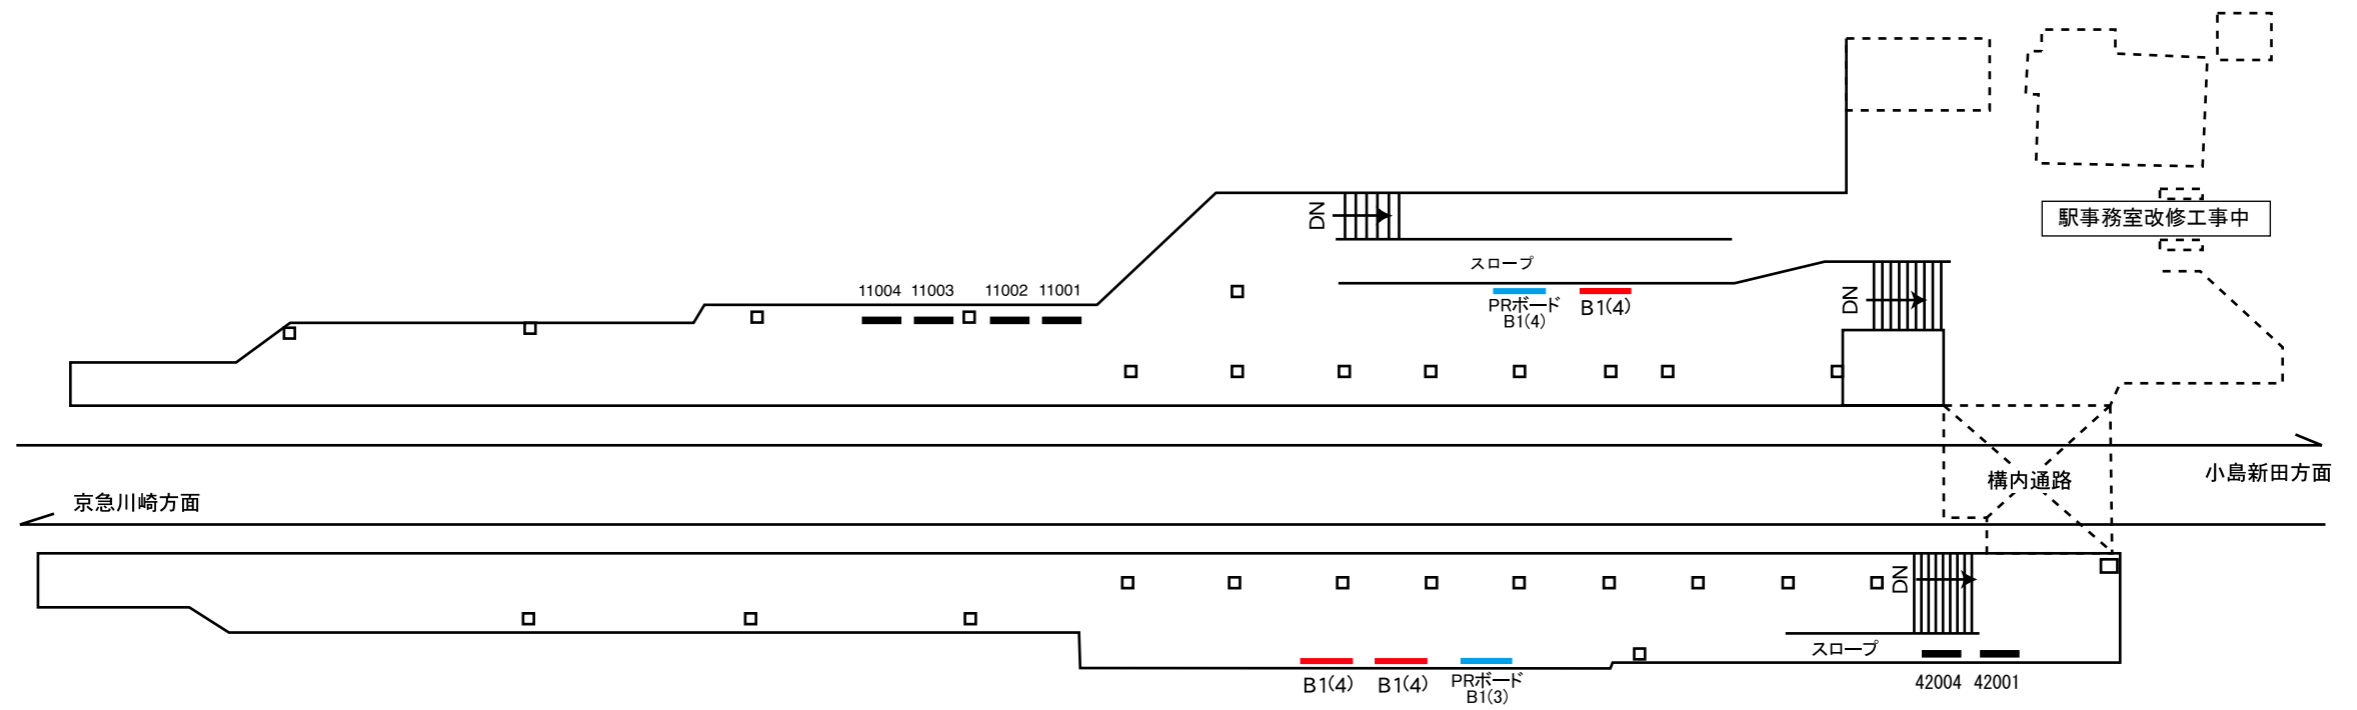

更新日 2020年3月

駅名コード	等級	駅名
2 4	2 級	東 門 前 駅

——— ポスターボード(営業用) —— サインボード —— PRボード(業務用)

更新日 2020年3月

駅名コード	等級	駅名
2 4	2 級	東 門 前 駅

—— ポスターボード(営業用) —— サインボード —— PRボード(業務用)