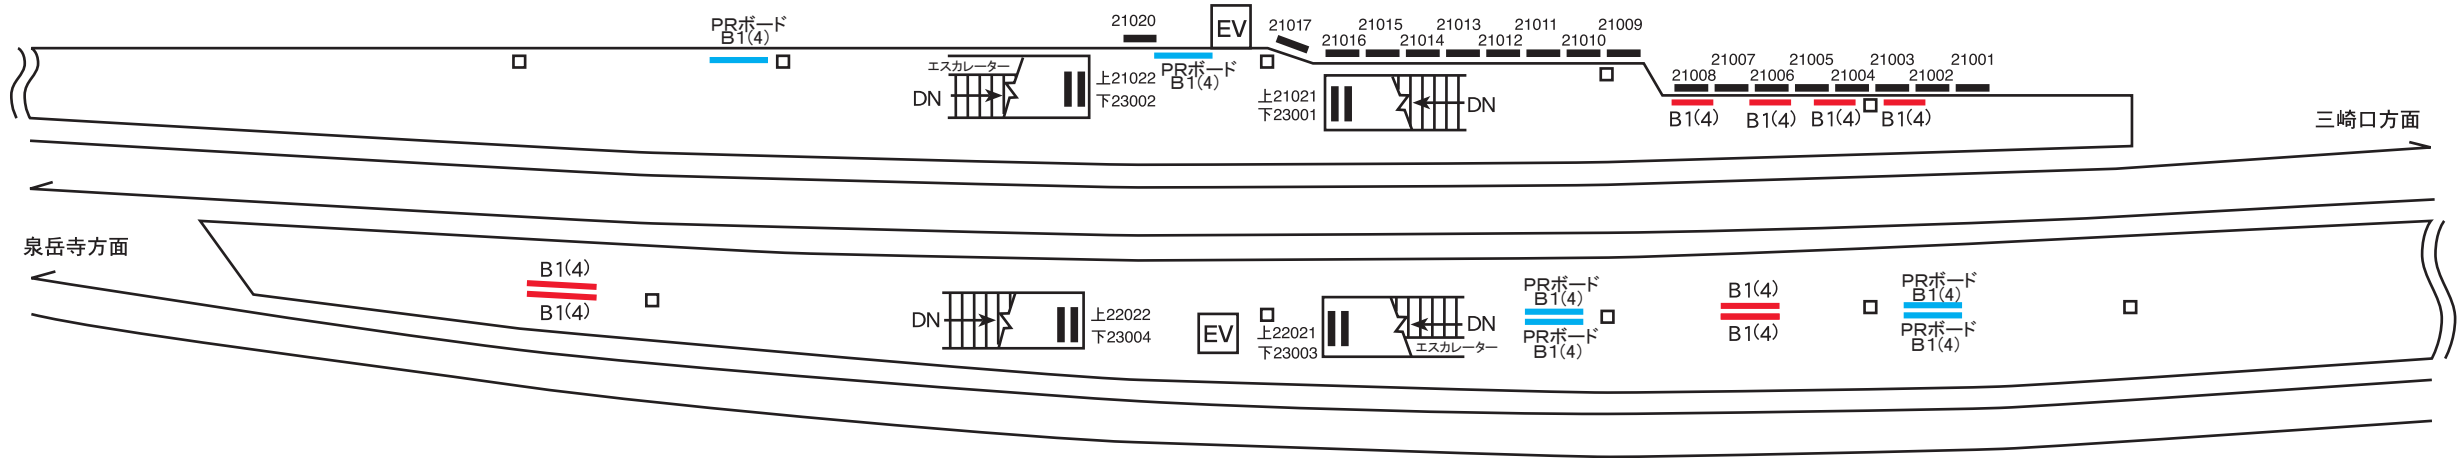

更新日 2017年6月15日

駅名コード	等級	駅名
2 9	1 級	京急鶴見駅

— ポスターボード(営業用)  
 — サインボード  
 — PRボード(業務用)

更新日 2017年6月15日

駅名コード	等級	駅名
29	1級	京急鶴見駅

——— ポスターボード(営業用)    —— サインボード    —— PRボード(業務用)  
——— 不動産ボード(業務用)