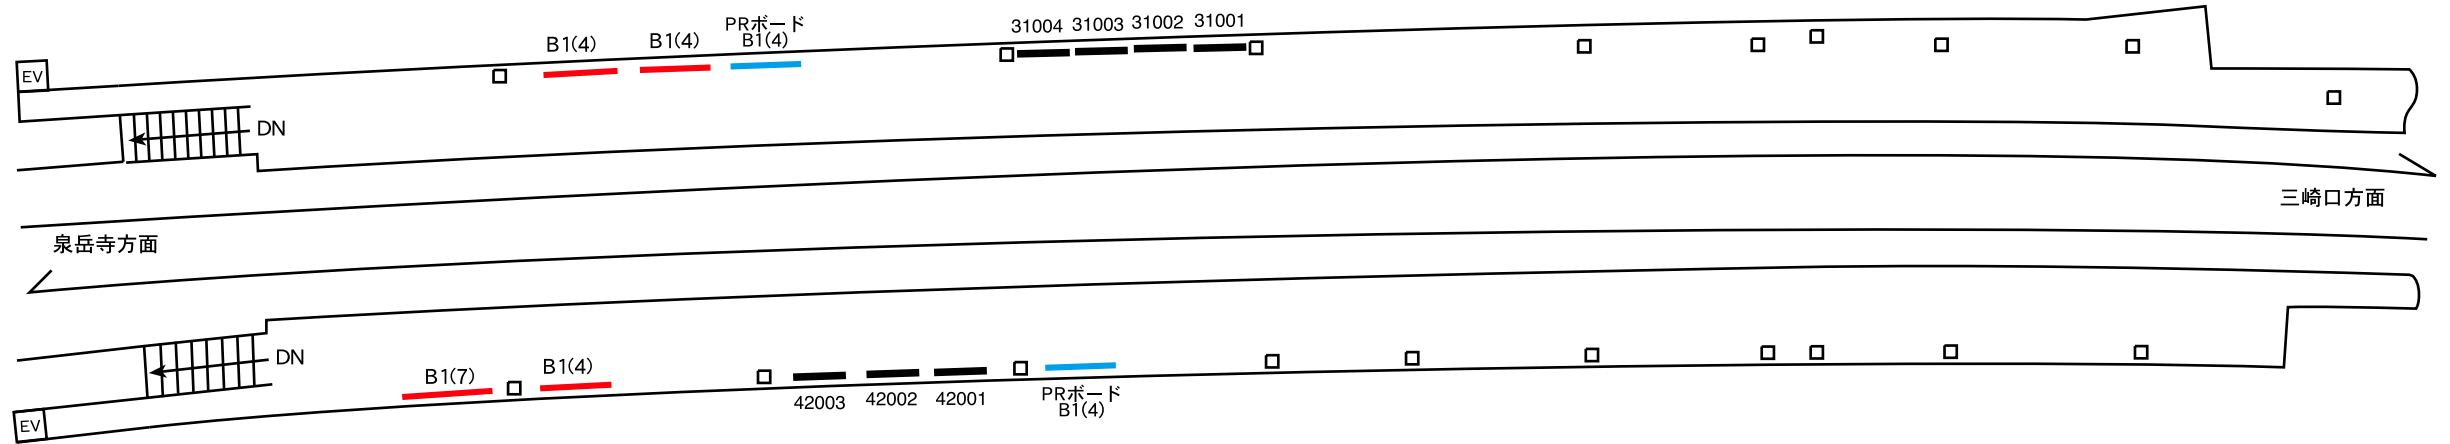

更新日 2012年12月

駅名コード	等級	駅名
7 1	3 級	津久井浜駅

——— ポスターボード(営業用)    —— サインボード    —— PRボード(業務用)

更新日 2012年12月

駅名コード	等級	駅名
7 1	3 級	津久井浜駅

— ポスターボード(営業用)    — サインボード    — PRボード(業務用)